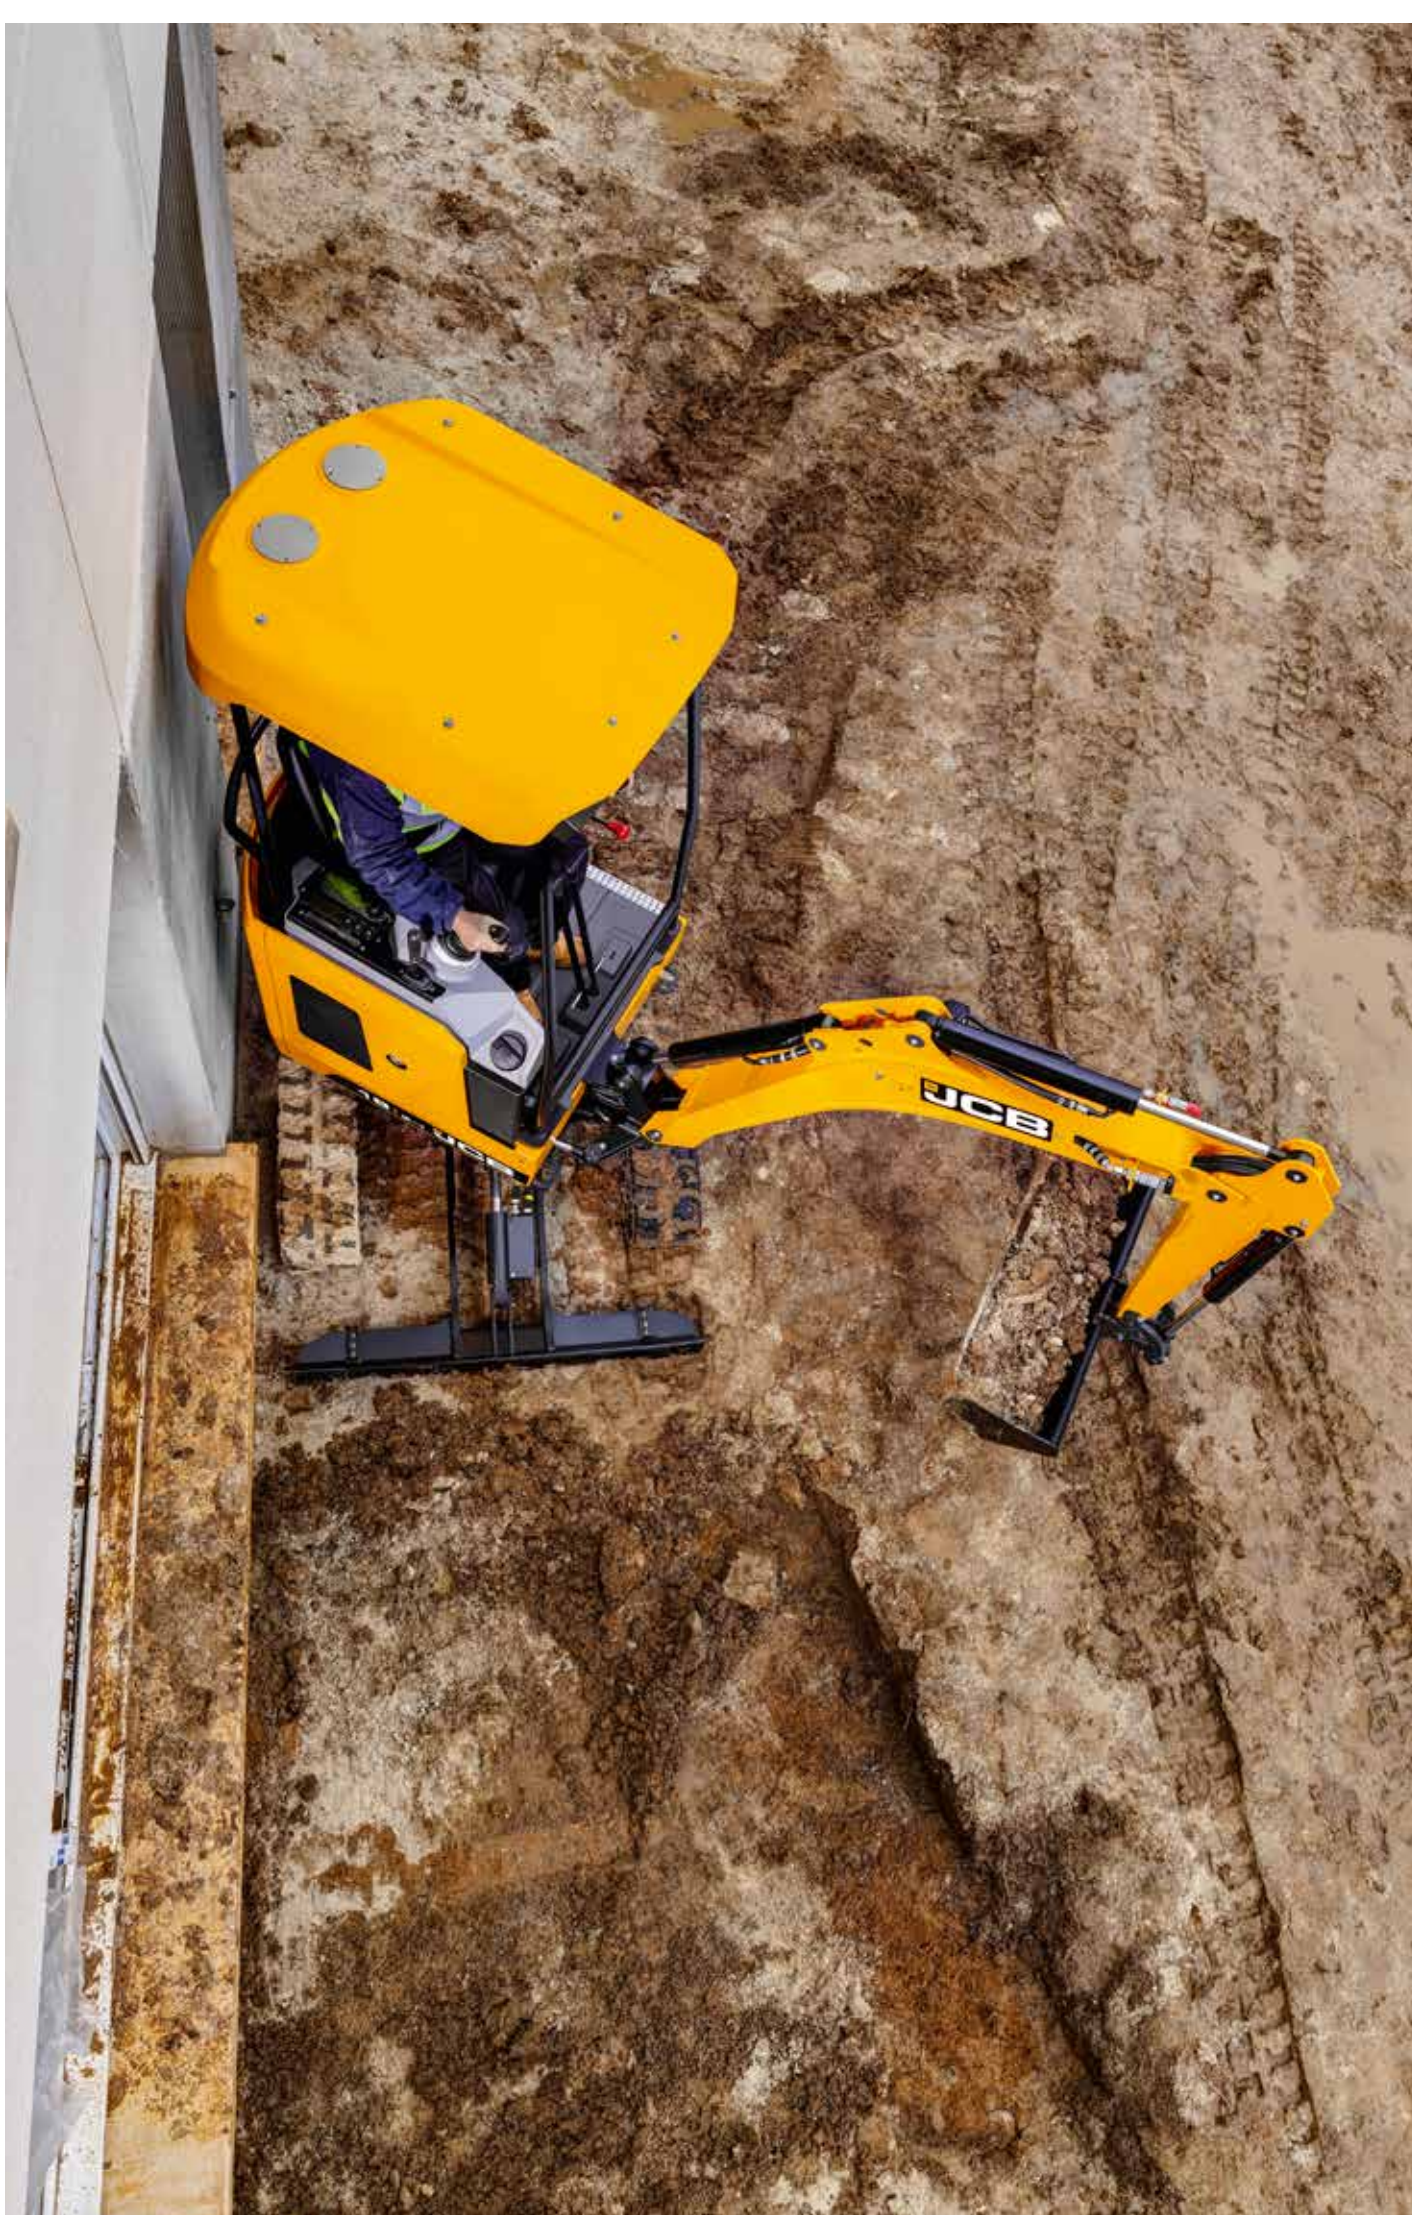

זריזות.

סיבוב מהיר של המרכב התחתון עם שיפועים קלים המאפשרים ניקוי קל, החלפה מהירה של כלים ייעודיים והובלה קלה בעזרת 10 נקודות עיגון.

התאמה לצרכים

בחר מפרט פרמיום או סטנדרטי, צידוד אחורי אפס או רגיל ותא מפעיל סגור או חופת מפעיל.