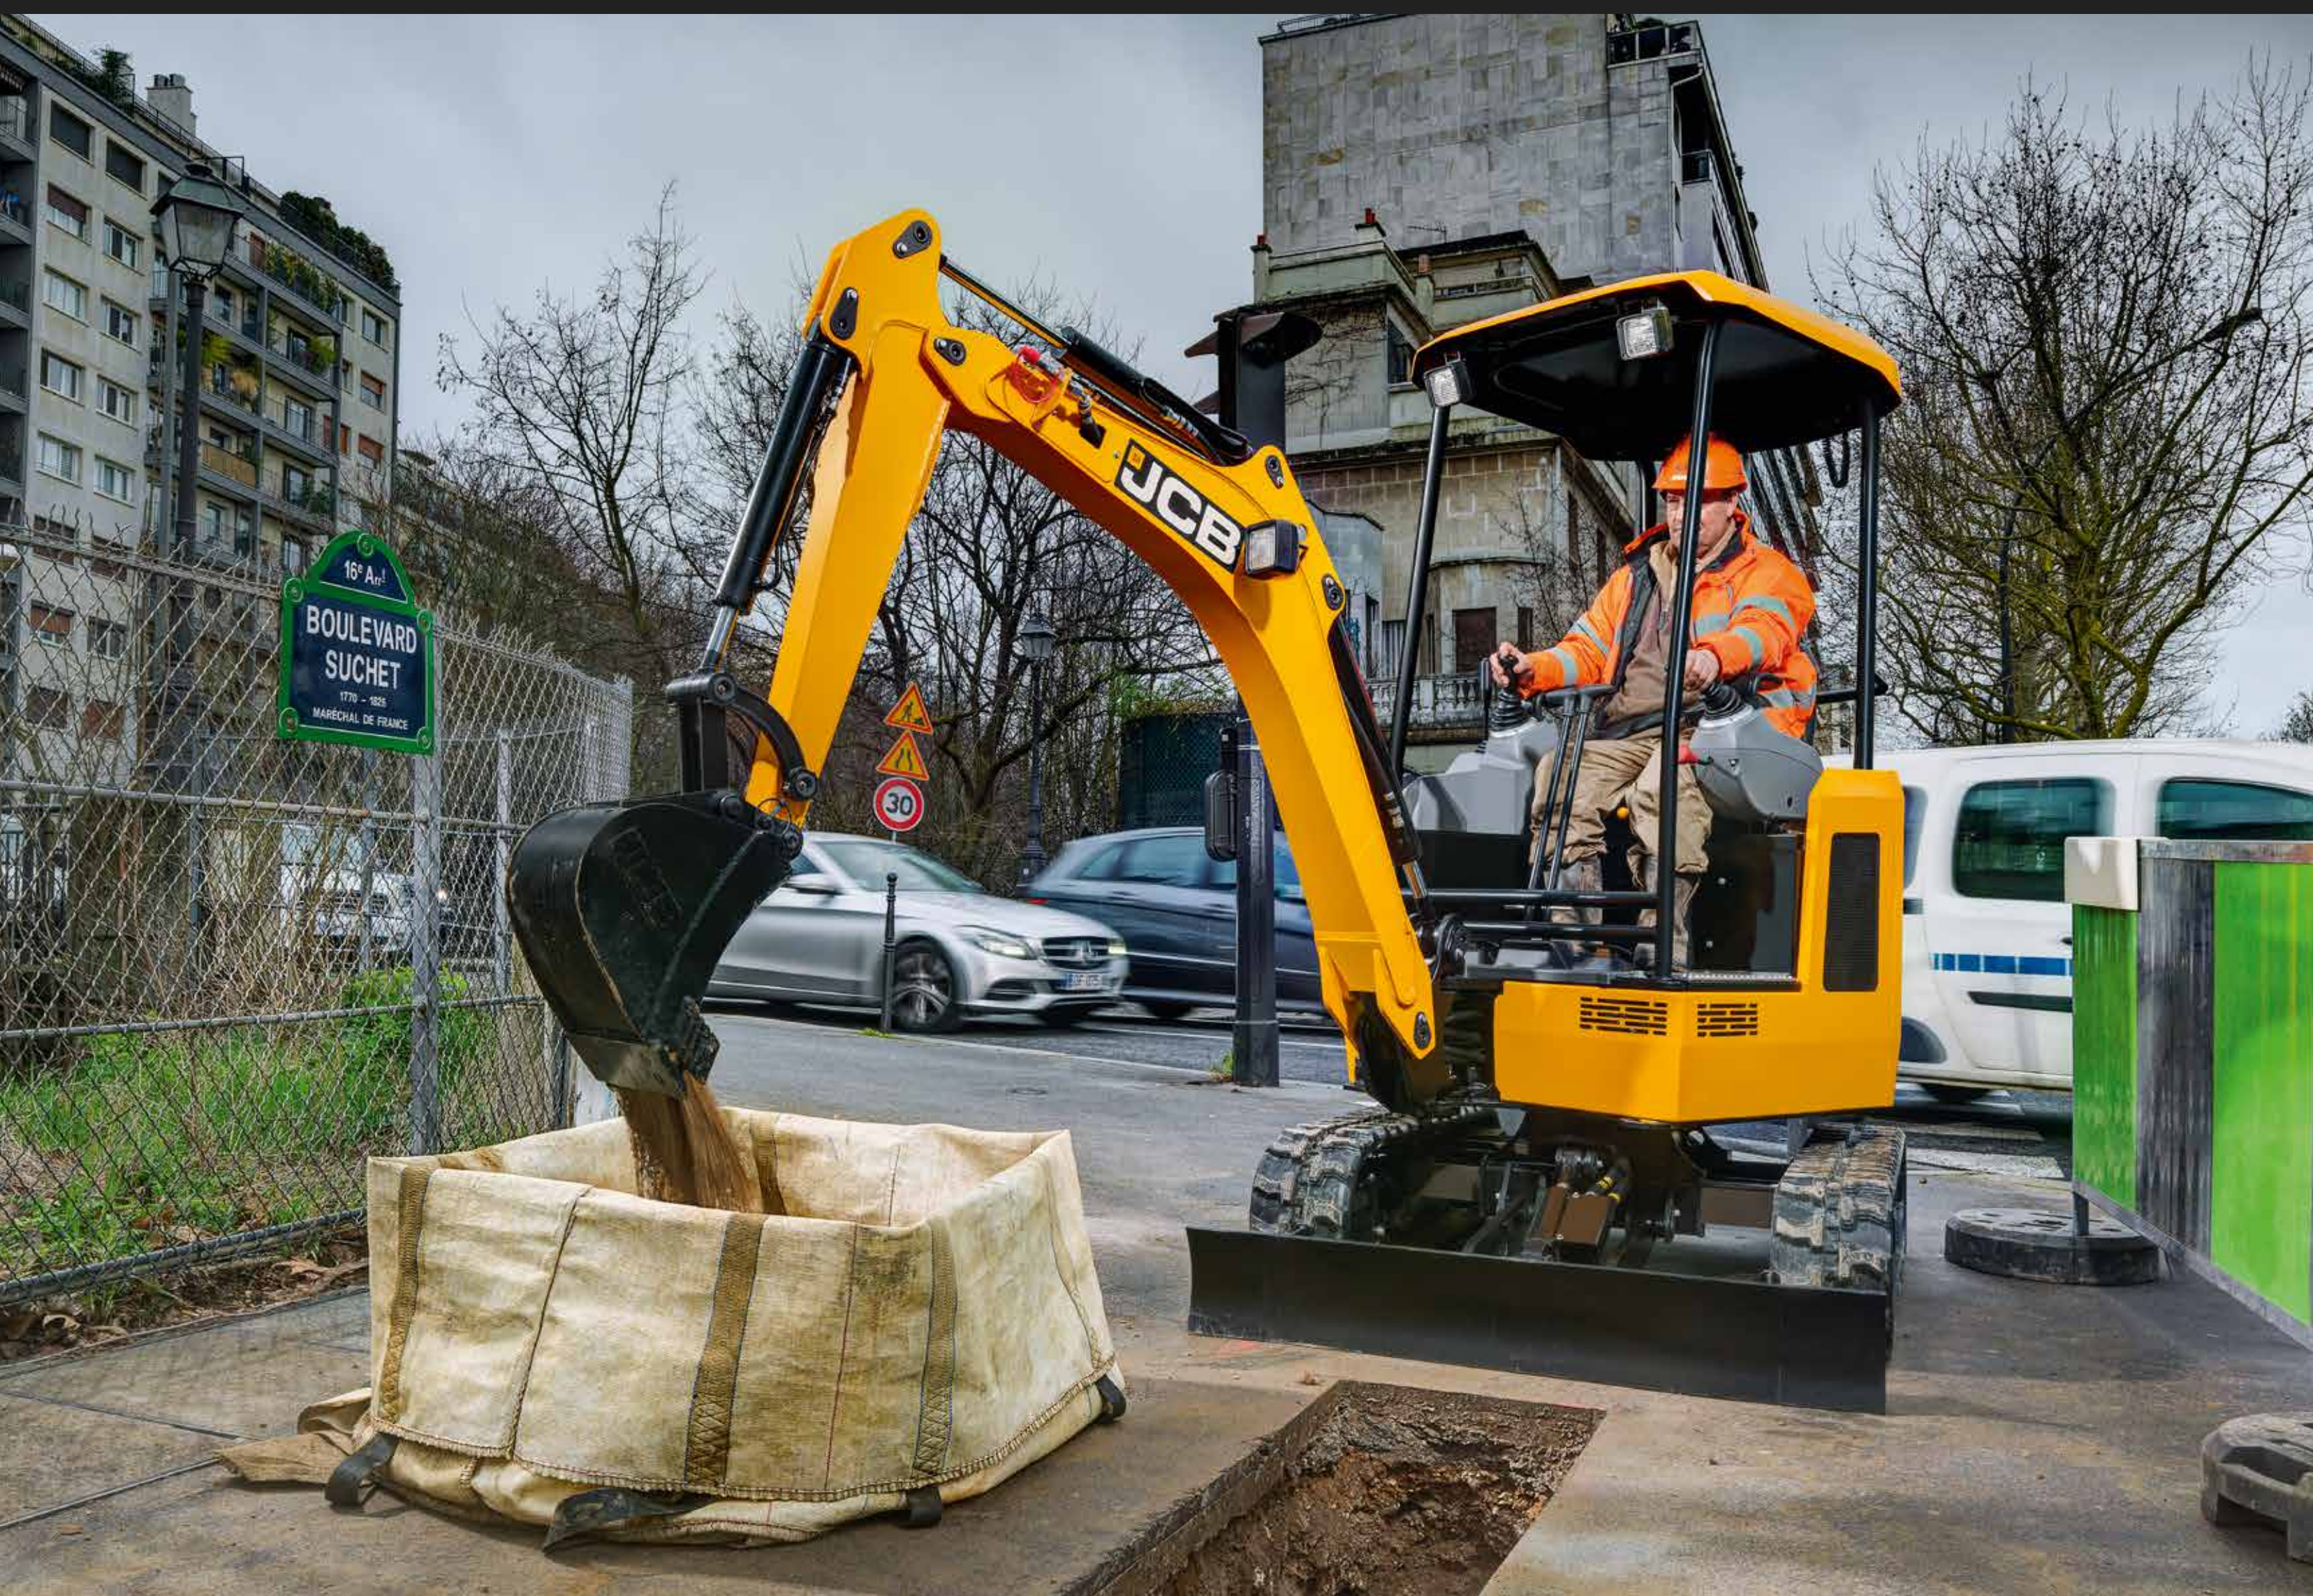

## קשוח.

הצינורות ההידראוליים מנותבים דרך הציר המרכזי, הזרוע הראשית והזרוע המשנית כדי להגן מפני נזק. בוכנת הזרוע הראשית המותקנת בחלקה העליון מפחית את הסיכון לנזק בעת העמסה.

### נוחות בהפעלה

כל הבקורות קרובות ליד, עם הסעה בשתי מהירויות שמפועלת באמצעות לחצן ידית סכין הדחפור.

## זריזות.

סיבוב מהיר של המרכב התחתון עם שיפועים קלים המאפשרים ניקוי קל, החלפה מהירה של כלים ייעודיים והובלה קלה בעזרת 10 נקודות עיגון.

## בטיחות.

משבת הידראולי מקורי, עם אפשרות לחיבור למערכות נגד גנבה, מונע הפעלות לא מורשות. מערכת Livelink אופי-ציונלית מספקת אבטחה נוספת.